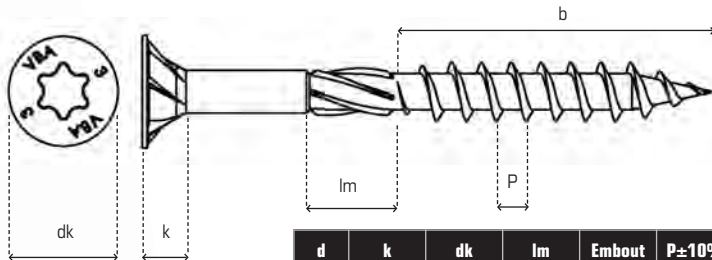

La gamme VBA® 3

VBA® 3 TÊTE FRAISÉE, TORX

N° NDP : 7318129009000 Q

Code 6512

Filetage partiel

Zingué blanc sans chrome 6 ou jaune sans chrome 6.

d	k	dk	lm	Embout	P±10%
3,0	1,6/2,0	5,6/5,9	4,5	T10	1,60
3,5	2,15/2,45	6,6/6,9	4,5	T10	1,90
4,0	2,8/3,1	7,6/7,9	6,0	T20	2,10
4,5	3,4/3,7	8,6/8,9	6,0	T20	2,30
5,0	4,0/4,3	9,6/9,9	8,0	T20	2,60
6,0	5,15/5,45	11,5/11,9	8,0	T30	3,20

Longueur de filetage (b max)

L	d	3	3,5	4	4,5	5	6
30	18*						
35	22*	21*	21*				
40	24*	24	24	23			
45		26	26				
50		31	31	30	30	34	
60			41	40	40	39	
70			46	45	45	44	
80				45	45	44	
90					55	54	
100					55	54	
110						54	
120					55	54	
130						64	
140						64	
150						64	
160						64	
180						64	
200						64	
220						84	
240						84	
260						84	
280						84	
300						84	